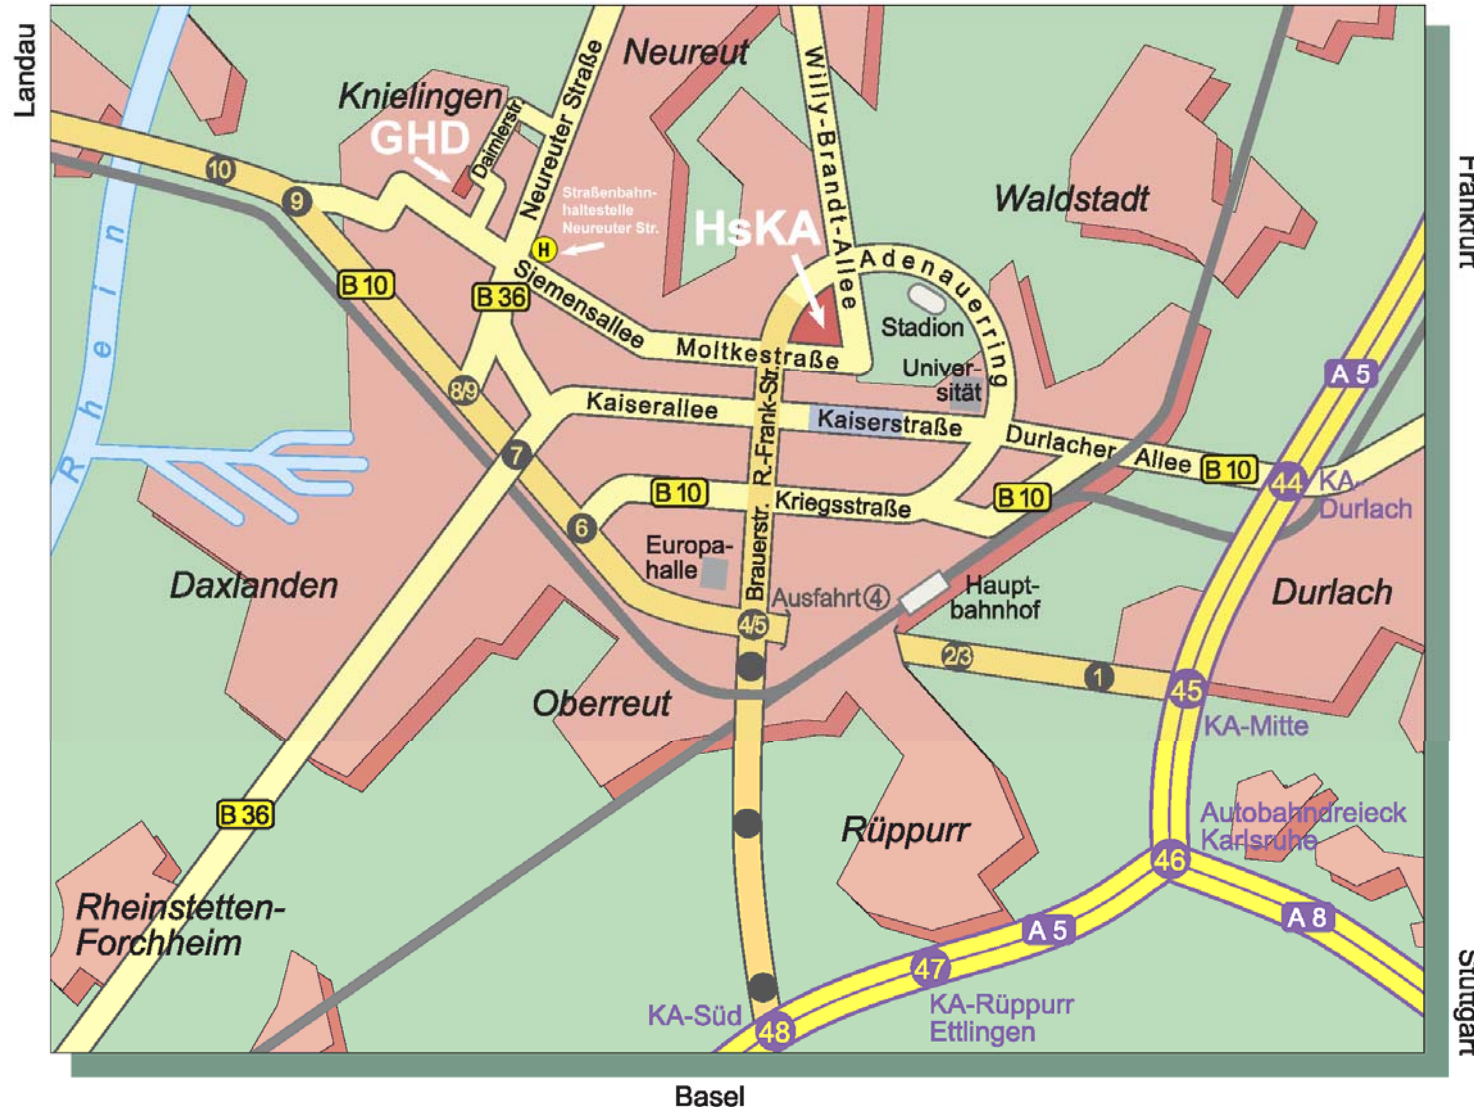

Geschäftsstelle für Hochschuldidaktik an Hochschulen für Angewandte Wissenschaften in Baden-Württemberg (GHD)

Daimlerstr. 5 b, 76185 Karlsruhe, Tel. 0721 925-1766

Vom Bahnhof Karlsruhe:

Straßenbahnlinie 2E
(Richtung Siemensallee)

An der Haltestelle
„Neureuter Straße“
aussteigen.

Die Neureuter Straße
überqueren und am FIAT-
Autohaus vorbei in die
Daimlerstraße gehen.

Von der Autobahn:

Abfahrt Karlsruhe Mitte

Auf der B10 bis zur
Abfahrt 8

Weiter auf der B36 bis zur
Kreuzung Siemensallee.

Dort links und gleich
wieder rechts in die
Daimlerstraße abbiegen.

Gekennzeichnete
Parkplätze finden Sie vor
dem Haus.